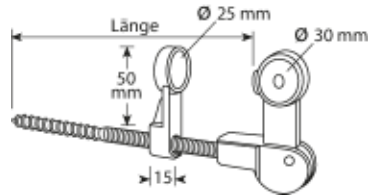

## Universal-Beschlag vor der Isolierung für Aluminium-Klapppläden

Standard-Schraubkloben

Standard-Ladenfeststeller

Ladenfeststeller mit Frauenkopf

Alu-Ladenband gerade, verstellbar

Alu-Ladenscharnier gerade, verstellbar

Alu-Ladenscharnier gekröpft, verstellbar

Alu-Ladenverschluss 2-teilig

Alu-Ladenriegel (Länge 120 mm)

Alu-Ladenriegel (Länge 220 mm)

Alu-Sturmhaken (Länge 330 mm)