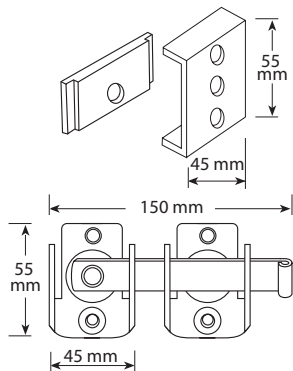

## Universal-Beschlag vor der Isolierung für Aluminium-Klapppläden

Standard-Schraubkloben

Standard-Ladenfeststeller

Ladenfeststeller mit Frauenkopf

Alu-Ladenband gerade, verstellbar

Alu-Ladenscharnier gerade, verstellbar

Alu-Ladenscharnier gekröpft, verstellbar

Alu-Ladenverschluss 2-teilig

Alu-Ladenriegel (Länge 120 mm)

Alu-Ladenriegel (Länge 220 mm)

Alu-Sturmhaken (Länge 330 mm)