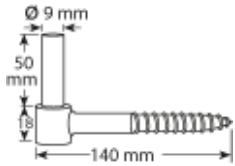

## Universal-Beschlag vor der Isolierung für Aluminium-Klapppläden

Standard-Schraubkloben

Standard-Ladenfeststeller

Ladenfeststeller mit Frauenkopf

Alu-Ladenband gerade, verstellbar

Alu-Ladenscharnier gerade, verstellbar

Alu-Ladenscharnier gekröpft, verstellbar

Alu-Ladenverschluss 2-teilig

Alu-Ladenriegel (Länge 120 mm)

Alu-Ladenriegel (Länge 220 mm)

Alu-Sturmhaken (Länge 330 mm)