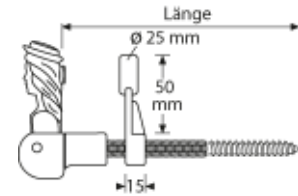

## Universal-Beschlag vor der Isolierung für Aluminium-Klapppläden

Standard-Schraubkloben

Standard-Ladenfeststeller

Ladenfeststeller mit Frauenkopf

Alu-Ladenband gerade, verstellbar

Alu-Ladenscharnier gerade, verstellbar

Alu-Ladenscharnier gekröpft, verstellbar

Alu-Ladenverschluss 2-teilig

Alu-Ladenriegel (Länge 120 mm)

Alu-Ladenriegel (Länge 220 mm)

Alu-Sturmhaken (Länge 330 mm)