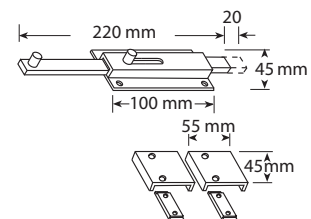

Alu-Ladenscharnier gekröpft, verstellbar

Alu-Ladenverschluss 2-teilig

Alu-Ladenriegel (Länge 120 mm)

Alu-Ladenriegel (Länge 220 mm)

Alu-Sturmhaken (Länge 330 mm)