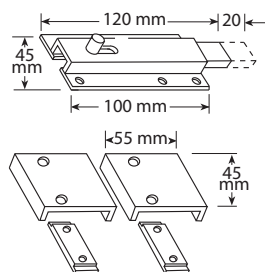

## Universal-Beschlag vor der Isolierung für Aluminium-Klapppläden

Standard-Schraubkloben

Standard-Ladenfeststeller

Ladenfeststeller mit Frauenkopf

Alu-Ladenband gerade, verstellbar

Alu-Ladenscharnier gerade, verstellbar

Alu-Ladenscharnier gekröpft, verstellbar

Alu-Ladenverschluss 2-teilig

Alu-Ladenriegel (Länge 120 mm)

Alu-Ladenriegel (Länge 220 mm)

Alu-Sturmhaken (Länge 330 mm)