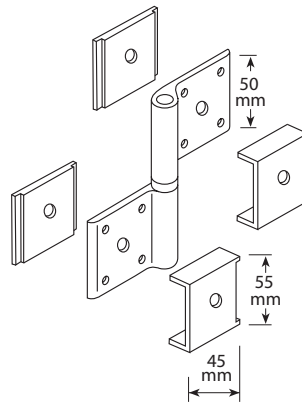

## Universal-Beschlag vor der Isolierung für Aluminium-Klapppläden

Standard-Schraubkloben

Standard-Ladenfeststeller

Ladenfeststeller mit Frauenkopf

Alu-Ladenband gerade, verstellbar

Alu-Ladenscharnier gerade, verstellbar

Alu-Ladenscharnier gekröpft, verstellbar

Alu-Ladenverschluss 2-teilig

Alu-Ladenriegel (Länge 120 mm)

Alu-Ladenriegel (Länge 220 mm)

Alu-Sturmhaken (Länge 330 mm)