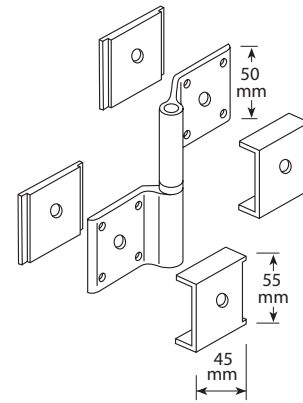

## Universal-Beschlag vor der Isolierung für Aluminium-Klapppläden

Standard-Schraubkloben

Standard-Ladenfeststeller

Ladenfeststeller mit Frauenkopf

Alu-Ladenband gerade, verstellbar

Alu-Ladenscharnier gerade, verstellbar

Alu-Ladenscharnier gekröpft, verstellbar

Alu-Ladenverschluss 2-teilig

Alu-Ladenriegel (Länge 120 mm)

Alu-Ladenriegel (Länge 220 mm)

Alu-Sturmhaken (Länge 330 mm)