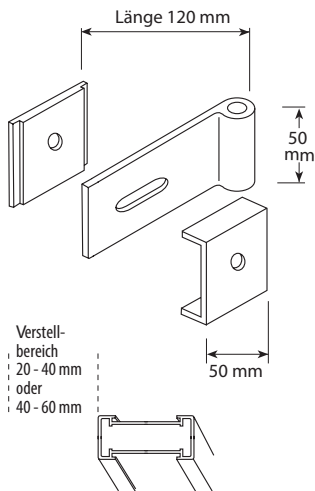

## Universal-Beschlag vor der Isolierung für Aluminium-Klapppläden

Standard-Schraubkloben

Standard-Ladenfeststeller

Ladenfeststeller mit Frauenkopf

Alu-Ladenband gerade, verstellbar

Alu-Ladenscharnier gerade, verstellbar

Alu-Ladenscharnier gekröpft, verstellbar

Alu-Ladenverschluss 2-teilig

Alu-Ladenriegel (Länge 120 mm)

Alu-Ladenriegel (Länge 220 mm)

Alu-Sturmhaken (Länge 330 mm)